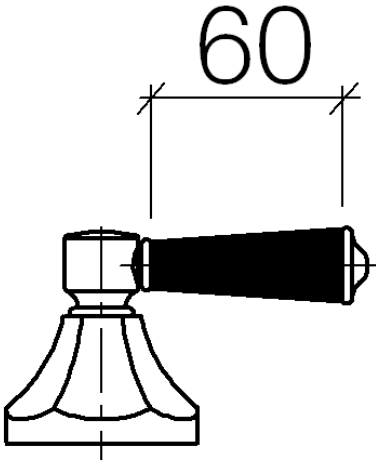

ST 060 400 7371